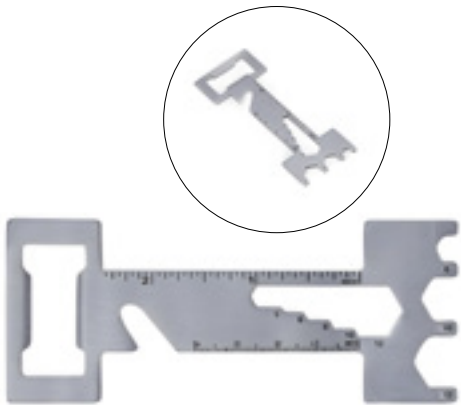

 **Medidas:** 6 x 6 x 1 cm

 **Medidas para gravação:** 5,7 x 5,7 cm

 **Peso:** 27 g

01304

Abridor de Garrafa Madeira

Medidas: 17,8 x 4,1 x 1 cm

Medidas para gravação: 5,5 x 3,5 cm

Peso: 85 g