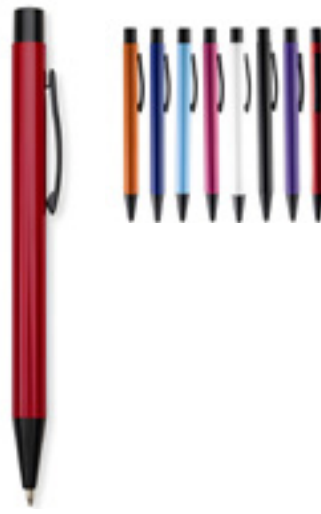

08268

Caneta Metal

Medidas: 13,7 x 1,4 cm

Medidas para gravação: 1 x 3 cm

Peso: 14 g