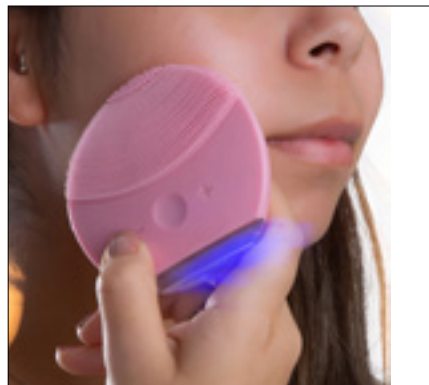

Massageador e Limpador Facial Elétrico

Medidas: 8,8 x 6 x 4 cm

Medidas para gravação: 4 x 2 cm

Peso: 71 g

18562

Massageador e Limpador Facial Elétrico

Medidas: 7,9 x 7,4 x 2,9 cm

Medidas para gravação: 0,8 x 5,5 cm