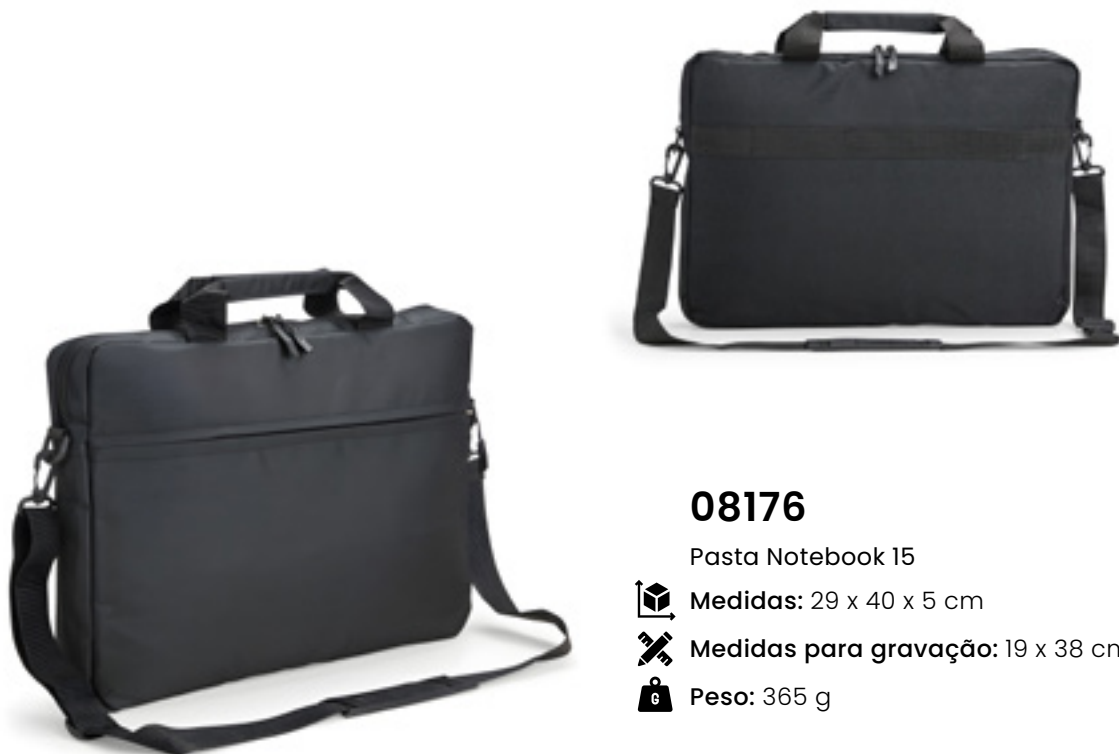

08176

Pasta Notebook 15

Medidas: 29 x 40 x 5 cm

Medidas para gravação: 19 x 38 cm

Peso: 365 g