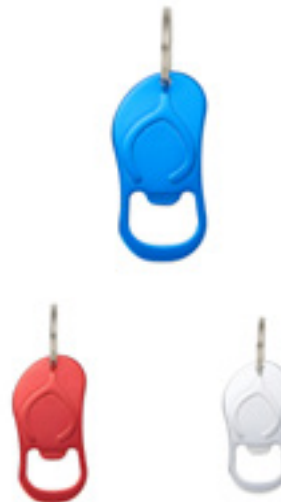

10201

Chaveiro Metal Plaquinha

Medidas: 8 x 2,9 cm

Medidas para gravação: 2,7 x 4 cm

Peso: 7 g

05083

Chaveiro Metal Abridor

Medidas: 6,7 x 9,3 x 3,3 x 0,3 cm