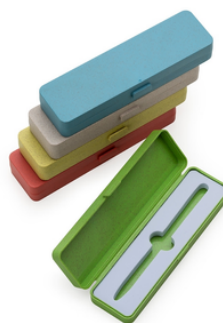

ESTOJO EM FIBRA DE
BAMBU PARA CANETA
PERSONALIZADO

XB03006