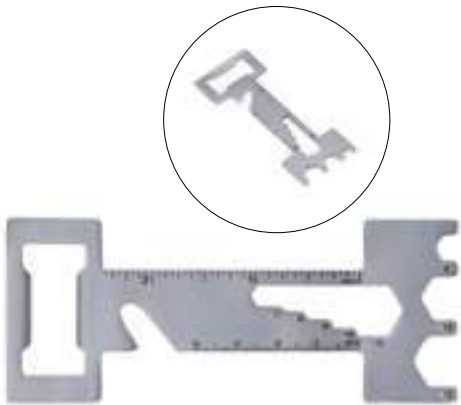

## 01304

Abridor de Garrafa Madeira

Medidas: 17,8 x 4,1 x 1 cm

Medidas para gravação: 5,5 x 3,5 cm

Peso: 85 g