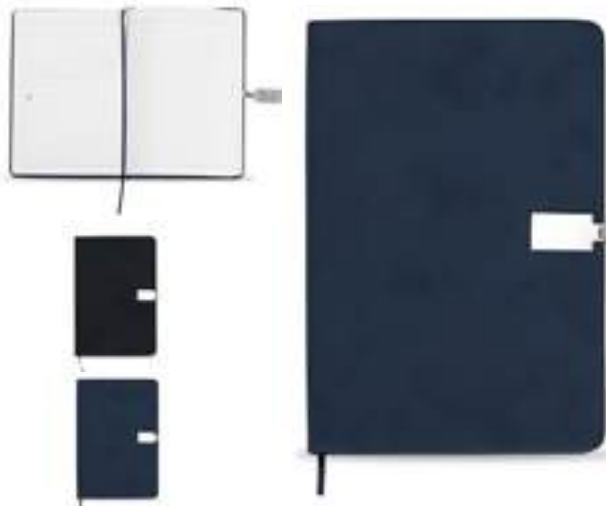

### 03008

Caderneta Ecológica

**Medidas:** 14,7 x 10,8 x 1,3 cm

**Medidas para gravação:** 14,3 x 9,6 cm

**Peso:** 129 g